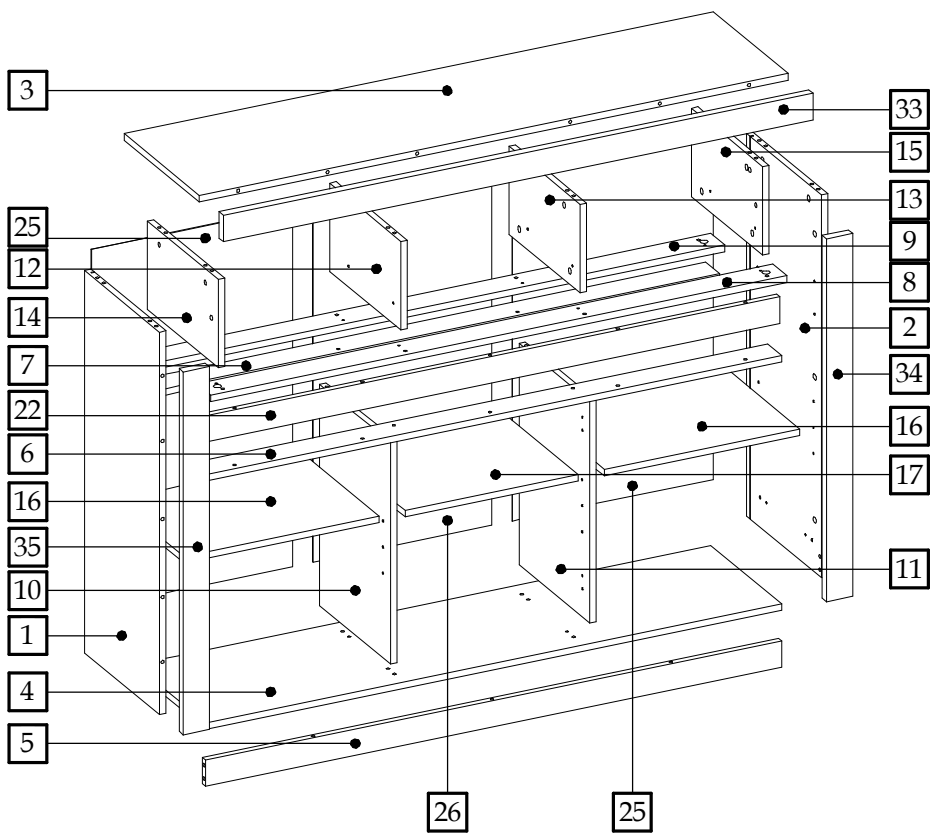

## Typ E

Element symbol	Measurements				Code	Paket
1	941	375	16	1	1002	2/3
2	941	375	16	1	1003	2/3
3	1476	375	16	1	1004	1/3
4	1443	355	16	1	1005	1/3
5	1443	65	16	1	1007	1/3
6	1443	70	16	1	1008	1/3
7	1443	70	16	1	1009	1/3
8	1443	70	16	1	1010	1/3
9	1443	70	16	1	1011	1/3
10	545	354.5	16	1	1001	2/3
11	545	354.5	16	1	1012	2/3
12	218	354.5	16	1	1017	1/3
13	218	354.5	16	1	1018	1/3
14	218	354.5	16	1	1019	2/3
15	218	354.5	16	1	1030	1/3
16	489	345	16	2	N/A	1/3 2/3
17	433	345	16	1	N/A	2/3
18	350	110	16	3	1021	1/3
19	350	110	16	3	1023	2/3
20	384	110	16	2	1022	1/3
21	375.5	110	16	1	1027	1/3
22	1443	65	16	1	1016	1/3
23	416	355	3	2	N/A	1/3
24	407	355	3	1	N/A	1/3
25	882	503	3	2	N/A	1/3
26	882	448	3	1	N/A	1/3
27	617	447	16	1	3037	3/3
28	592	447	16	1	3038	3/3
29	617	447	16	1	3039	3/3
30	447	202	16	1	3020	3/3
31	447	202	16	1	3025	3/3
32	447	202	16	1	3031	3/3
33	1476	65	19	1	4010	1/3
34	892	65	19	1	4011	1/3
35	892	65	19	1	4012	1/3