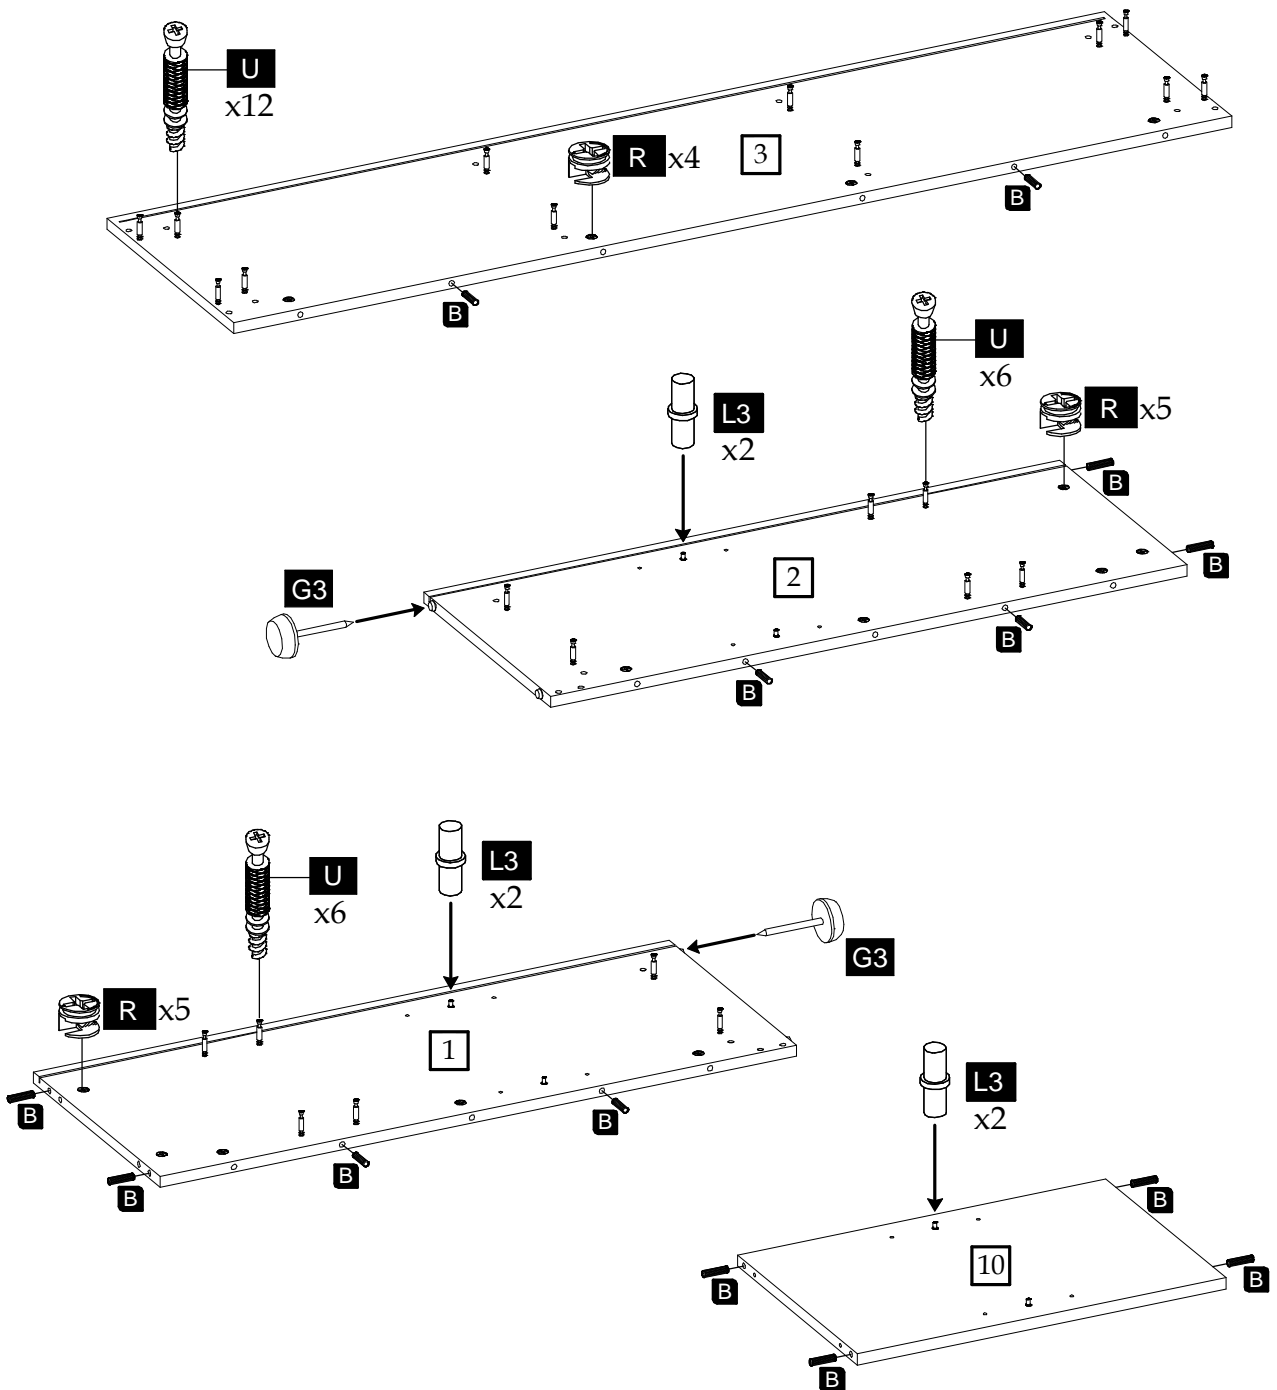

## Typ E

Element symbol	Measurements				Code	Paket
1	941	375	16	1	1002	2/3
2	941	375	16	1	1003	2/3
3	1476	375	16	1	1004	1/3
4	1443	355	16	1	1005	1/3
5	1443	65	16	1	1007	1/3
6	1443	70	16	1	1008	1/3
7	1443	70	16	1	1009	1/3
8	1443	70	16	1	1010	1/3
9	1443	70	16	1	1011	1/3
10	545	354.5	16	1	1001	2/3
11	545	354.5	16	1	1012	2/3
12	218	354.5	16	1	1017	1/3
13	218	354.5	16	1	1018	1/3
14	218	354.5	16	1	1019	2/3
15	218	354.5	16	1	1030	1/3
16	489	345	16	2	N/A	1/3 2/3
17	433	345	16	1	N/A	2/3
18	350	110	16	3	1021	1/3
19	350	110	16	3	1023	2/3
20	384	110	16	2	1022	1/3
21	375.5	110	16	1	1027	1/3
22	1443	65	16	1	1016	1/3
23	416	355	3	2	N/A	1/3
24	407	355	3	1	N/A	1/3
25	882	503	3	2	N/A	1/3
26	882	448	3	1	N/A	1/3
27	617	447	16	1	3037	3/3
28	592	447	16	1	3038	3/3
29	617	447	16	1	3039	3/3
30	447	202	16	1	3020	3/3
31	447	202	16	1	3025	3/3
32	447	202	16	1	3031	3/3
33	1476	65	19	1	4010	1/3
34	892	65	19	1	4011	1/3
35	892	65	19	1	4012	1/3

1

2

3

4

5

6

7

8

9

12

13

Left

Right