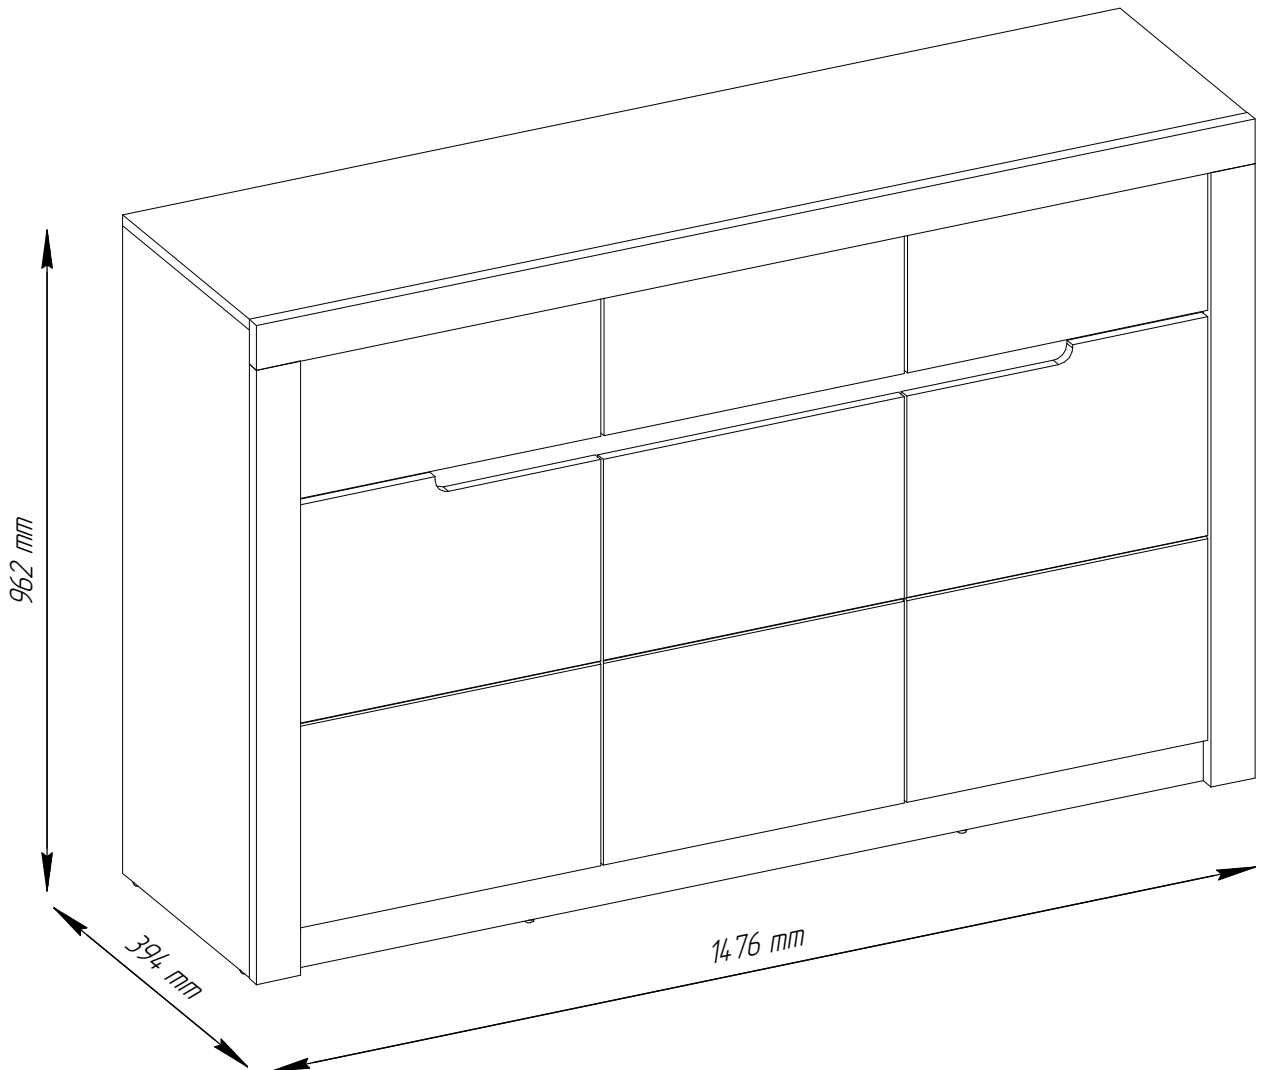

## Typ E

Element symbol	Measurements				Code	Paket
1	941	375	16	1	1002	2/3
2	941	375	16	1	1003	2/3
3	1476	375	16	1	1004	1/3
4	1443	355	16	1	1005	1/3
5	1443	65	16	1	1007	1/3
6	1443	70	16	1	1008	1/3
7	1443	70	16	1	1009	1/3
8	1443	70	16	1	1010	1/3
9	1443	70	16	1	1011	1/3
10	545	354.5	16	1	1001	2/3
11	545	354.5	16	1	1012	2/3
12	218	354.5	16	1	1017	1/3
13	218	354.5	16	1	1018	1/3
14	218	354.5	16	1	1019	2/3
15	218	354.5	16	1	1030	1/3
16	489	345	16	2	N/A	1/3 2/3
17	433	345	16	1	N/A	2/3
18	350	110	16	3	1021	1/3
19	350	110	16	3	1023	2/3
20	384	110	16	2	1022	1/3
21	375.5	110	16	1	1027	1/3
22	1443	65	16	1	1016	1/3
23	416	355	3	2	N/A	1/3
24	407	355	3	1	N/A	1/3
25	882	503	3	2	N/A	1/3
26	882	448	3	1	N/A	1/3
27	617	447	16	1	3037	3/3
28	592	447	16	1	3038	3/3
29	617	447	16	1	3039	3/3
30	447	202	16	1	3020	3/3
31	447	202	16	1	3025	3/3
32	447	202	16	1	3031	3/3
33	1476	65	19	1	4010	1/3
34	892	65	19	1	4011	1/3
35	892	65	19	1	4012	1/3